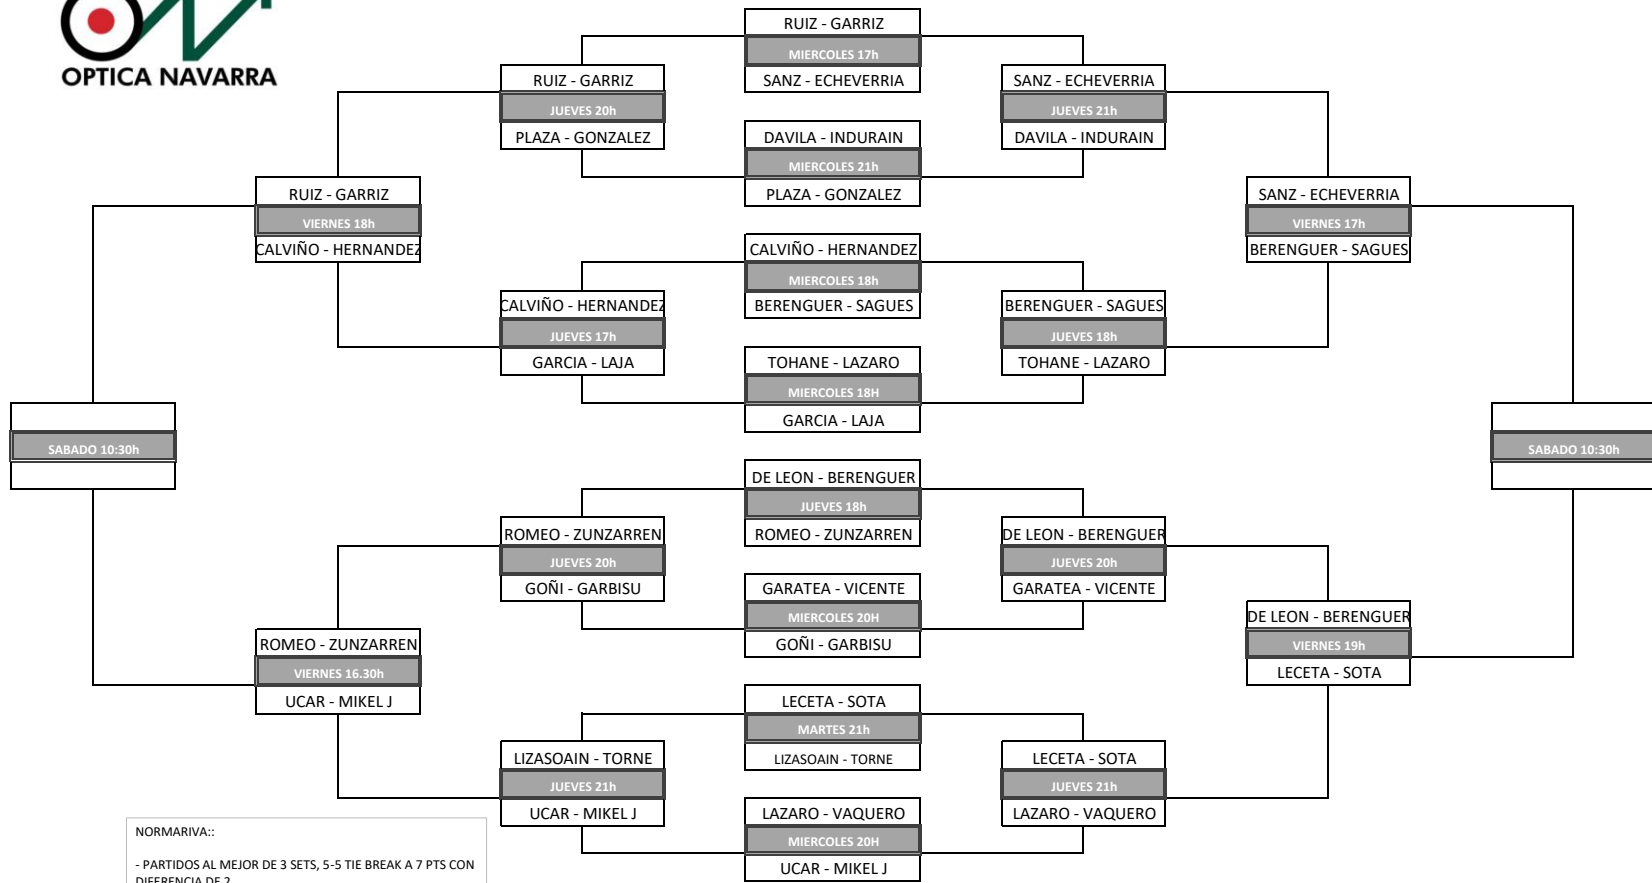

# 1ª Categoría Masculina

**NORMARIVA::**

- PARTIDOS AL MEJOR DE 3 SETS, 5-5 TIE BREAK A 7 PTS CON DIFERENCIA DE 2
- BOLA DE ORO
- NO HAY CAMBIO EN IMPARES

- CONSOLACION AL MEJOR DE 2 SETS
- TIE BREAK 5-5 AL MEJOR DE 7 PTS
- BOLA DE ORO EN TODO
- RONDA FINAL DE LOOSER ENTRE 3 PAREJAS A PARTIR DE LAS 9.30h

OCAÑA - MIKELE	VIERNES 16h	GANADOR
BASOCO - GLARIA	SABADO	
PEPE - MIGUELITO	VIERNES 16.30h	GANADOR
FERNANDEZ - ELIAS	SABADO	
BEROIZ - CHABO	VIERNES 16h	GANADOR
IBAI - URMENETA		

**2º Categoría Masculina**

NORMARIVA::  
 - PARTIDOS AL MEJOR DE 3 SETS, 5-5 TIE BREAK A 7 PTS CON DIFERENCIA DE 2  
 - BOLA DE ORO  
 - NO HAY CAMBIO EN IMPARES

**NORMATIVA::**

- PARTIDOS AL MEJOR DE 3 SETS, 5-5 TIE BREAK A 7 PTS CON DIFERENCIA DE 2
- BOLA DE ORO
- NO HAY CAMBIO EN IMPARES
- FORMATO LIGUILLA , VICTORIA 3 PTS, DERROTA 1 PTS EN CASO DE EMPATE , RESULTADO ENTRE PAREJAS