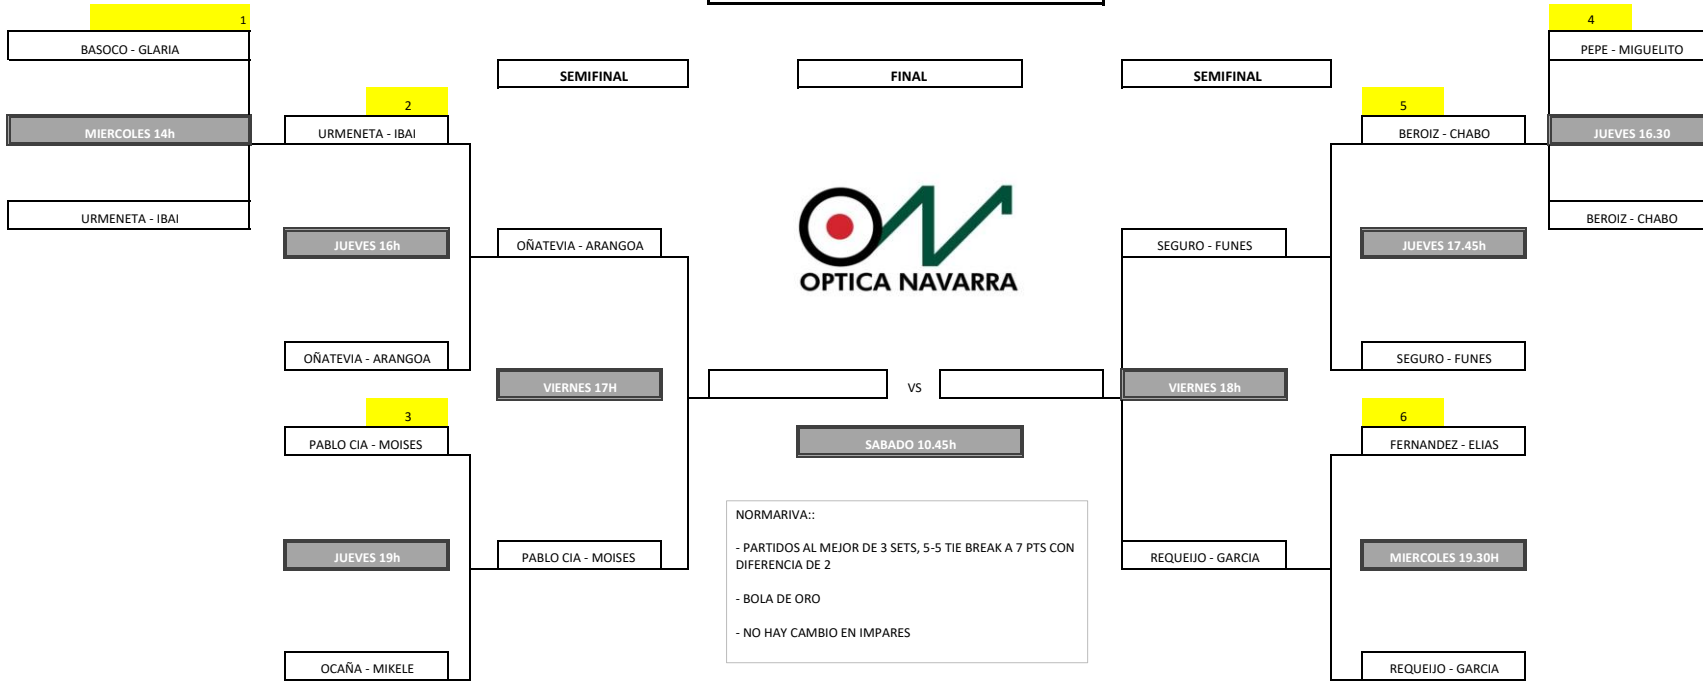

# 1ª Categoría Masculina

**NORMARIVA::**

- PARTIDOS AL MEJOR DE 3 SETS, 5-5 TIE BREAK A 7 PTS CON DIFERENCIA DE 2
- BOLA DE ORO
- NO HAY CAMBIO EN IMPARES

- CONSOLACION AL MEJOR DE 2 SETS
- TIE BREAK 5-5 AL MEJOR DE 7 PTS
- BOLA DE ORO EN TODO
- RONDA FINAL DE LOOSER ENTRE 3 PAREJAS A PARTIR DE LAS 9.30h

OCAÑA - MIKELE	VIERNES 16h	GANADOR
BASOCO - GLARIA	SABADO	
PEPE - MIGUELITO	VIERNES 16.30h	GANADOR
FERNANDEZ - ELIAS	SABADO	
BEROIZ - CHABO	VIERNES 16h	GANADOR
IBAI - URMENETA		

**2º Categoría Masculina**

NORMARIVA::  
 - PARTIDOS AL MEJOR DE 3 SETS, 5-5 TIE BREAK A 7 PTS CON DIFERENCIA DE 2  
 - BOLA DE ORO  
 - NO HAY CAMBIO EN IMPARES

**NORMATIVA::**

- PARTIDOS AL MEJOR DE 3 SETS, 5-5 TIE BREAK A 7 PTS CON DIFERENCIA DE 2
- BOLA DE ORO
- NO HAY CAMBIO EN IMPARES
- FORMATO LIGUILLA , VICTORIA 3 PTS, DERROTA 1 PTS EN CASO DE EMPATE , RESULTADO ENTRE PAREJAS