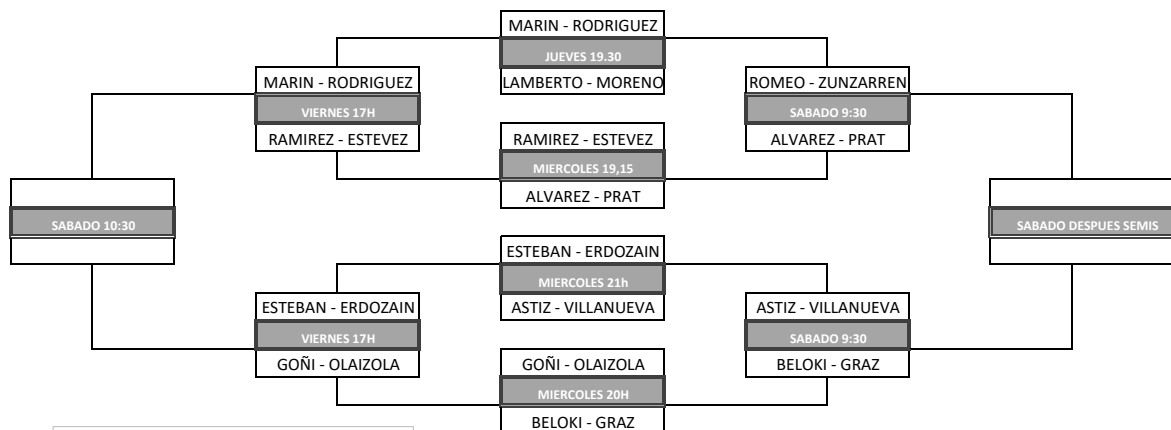

3º Categoría Masculina

NORMARIVA::

- PARTIDOS AL MEJOR DE 3 SETS, 5-5 TIE BREAK A 7 PTS CON DIFERENCIA DE 2
- BOLA DE ORO
- NO HAY CAMBIO EN IMPARES