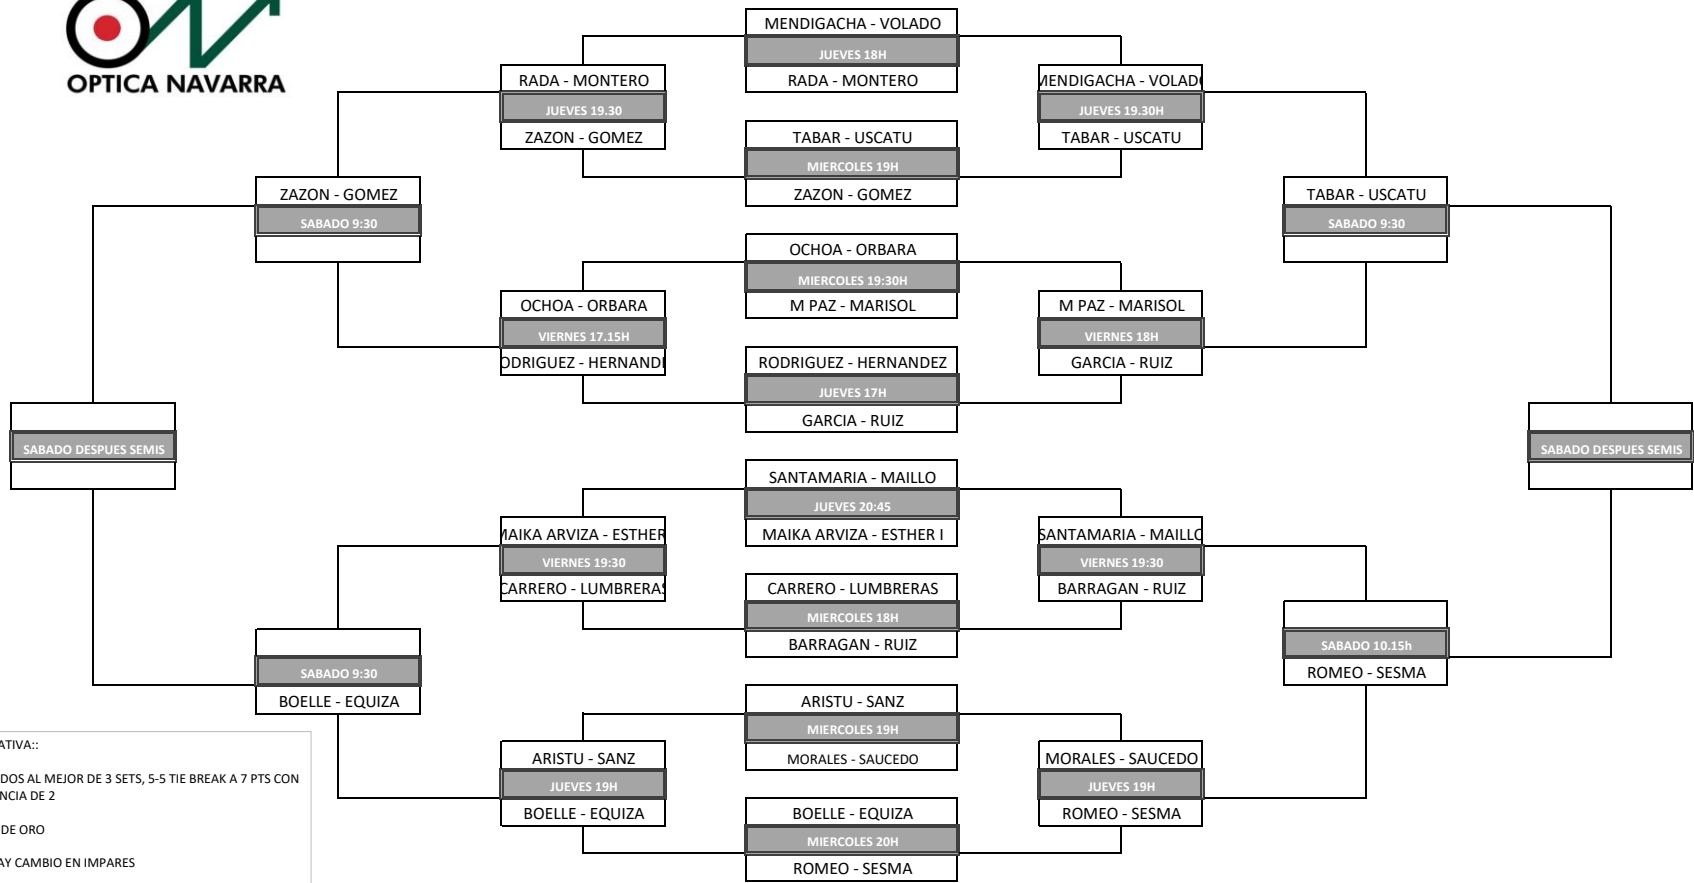

NORMARIVA::  
 - PARTIDOS AL MEJOR DE 3 SETS, 5-5 TIE BREAK A 7 PTS CON DIFERENCIA DE 2  
 - BOLA DE ORO  
 - NO HAY CAMBIO EN IMPARES

### 3º Categoría Masculina

NORMARIVA::

- PARTIDOS AL MEJOR DE 3 SETS, 5-5 TIE BREAK A 7 PTS CON DIFERENCIA DE 2
- BOLA DE ORO
- NO HAY CAMBIO EN IMPARES

### 1ª Categoría Femenina

**NORMATIVA::**

- PARTIDOS AL MEJOR DE 3 SETS, 5-5 TIE BREAK A 7 PTS CON DIFERENCIA DE 2
- BOLA DE ORO
- NO HAY CAMBIO EN IMPARES

**2º Categoría Femenina**

Pareja 1	ESTHER VIDONDO	MARY GARCIA
Pareja 2	PATRICIA RODERO	AMAIA OSTIZ
Pareja 3	ESTIBALIZ AZANZA	ANA SATRUSTEGUI
Pareja 4	SONIA NIETO	LEYRE ARBEA
Pareja 5	TERESA GRACIA	REBECA BERNALTE

**NORMATIVA::**

- PARTIDOS AL MEJOR DE 3 SETS, 5-5 TIE BREAK A 7 PTS CON DIFERENCIA DE 2
- BOLA DE ORO
- NO HAY CAMBIO EN IMPARES
- FORMATO LIGUILLA , VICTORIA 3 PTS, DERROTA 1 PTS EN CASO DE EMPATE , RESULTADO ENTRE PAREJAS