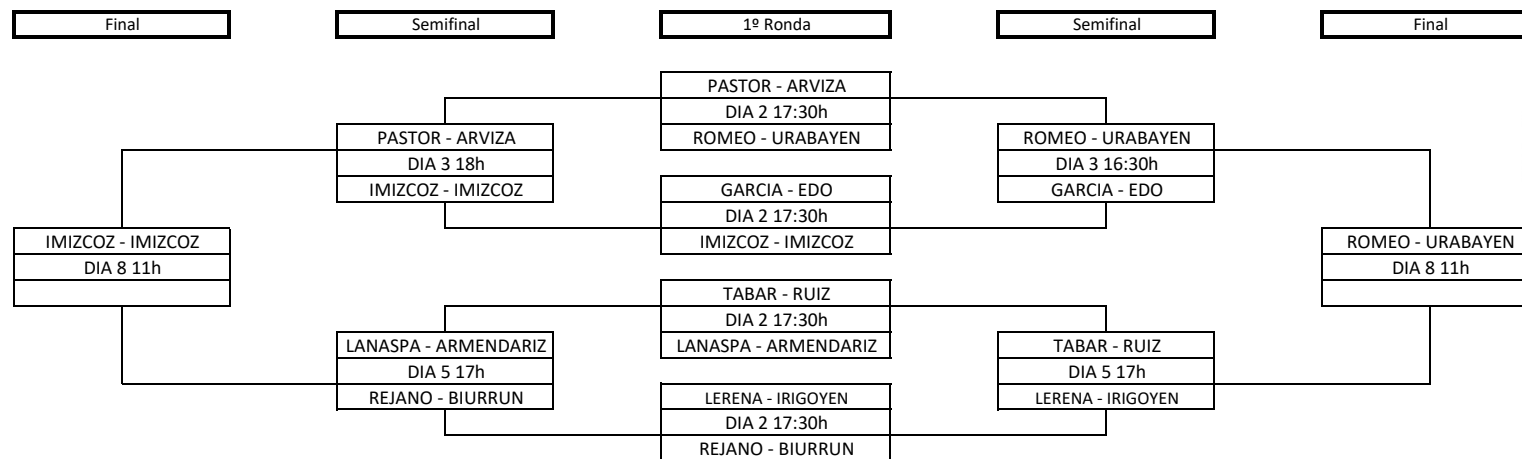

1º Categoría Femenina AYEKI INMOBILIRIA DROP SHOT

AL MEJOR DE 3 SET CON BOLA DE ORO EN EL 40-40 // EN CASO DE EMPATE A 5-5 EN EL SET, TIE-BREAK A 7