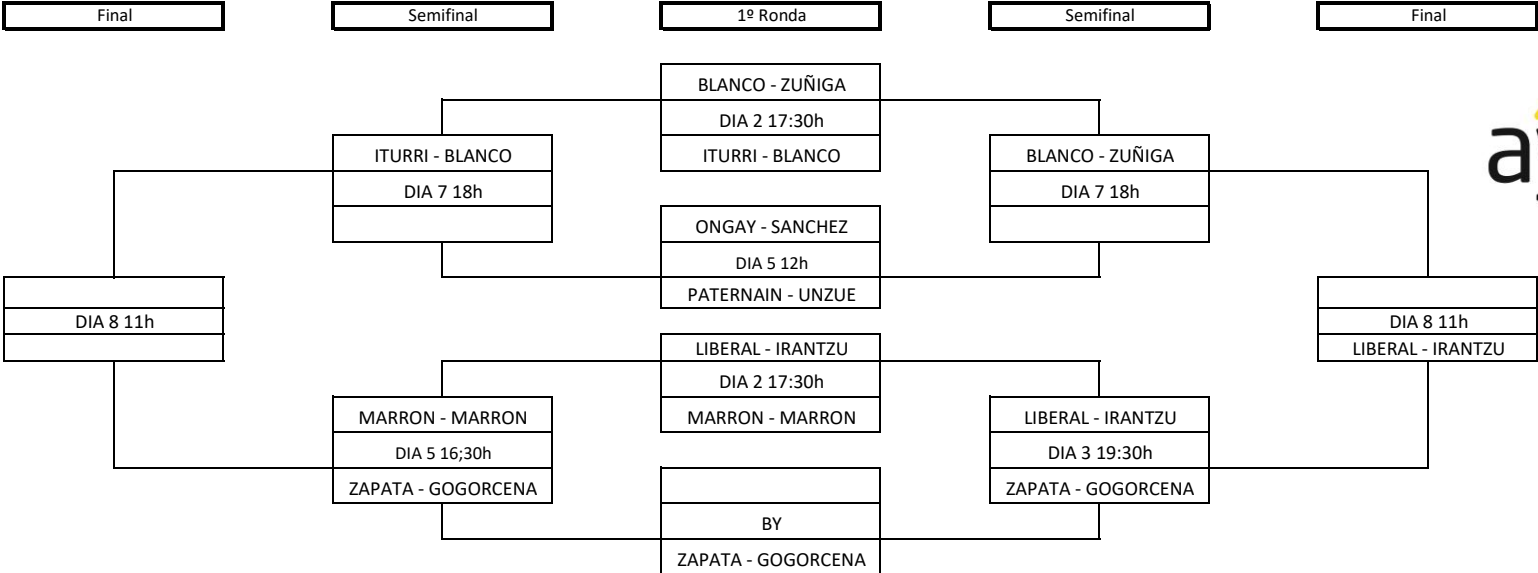

2º Categoría Femenina AYEKI INMOBILIRIA DROP SHOT

AL MEJOR DE 3 SET CON BOLA DE ORO EN EL 40-40 // EN CASO DE EMPATE A 5-5 EN EL SET, TIE-BREAK A 7