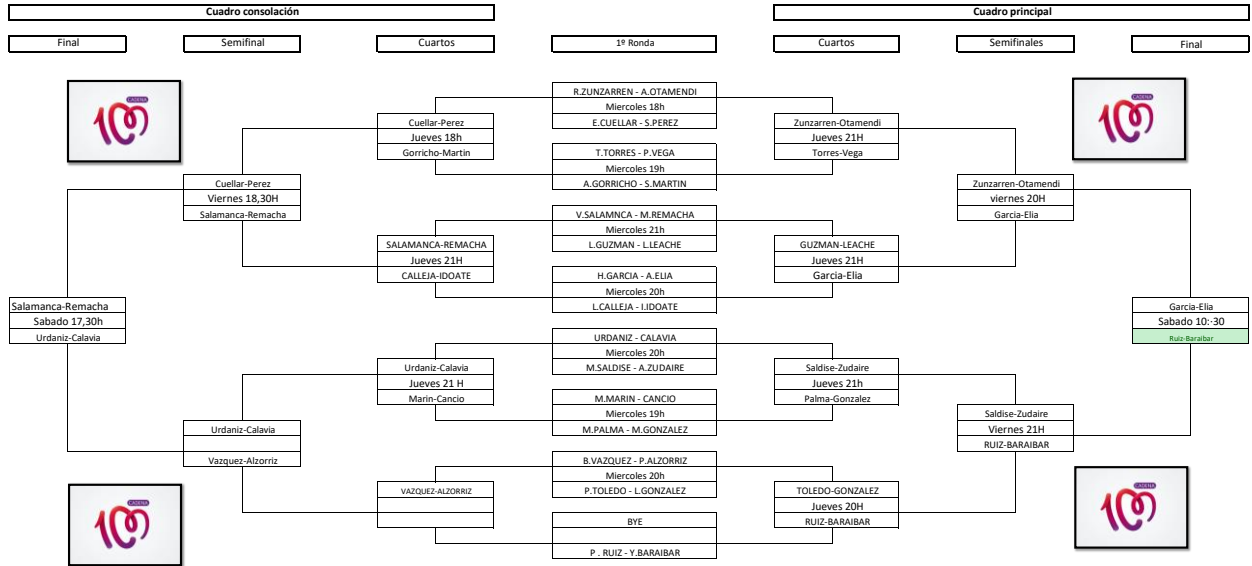

### 3ª Categoría Femenina Cadena 100

*En caso de empate a 5 juegos se jugará un tie break a 7 puntos ; Empate a set se jugará un tie break a 10 puntos*