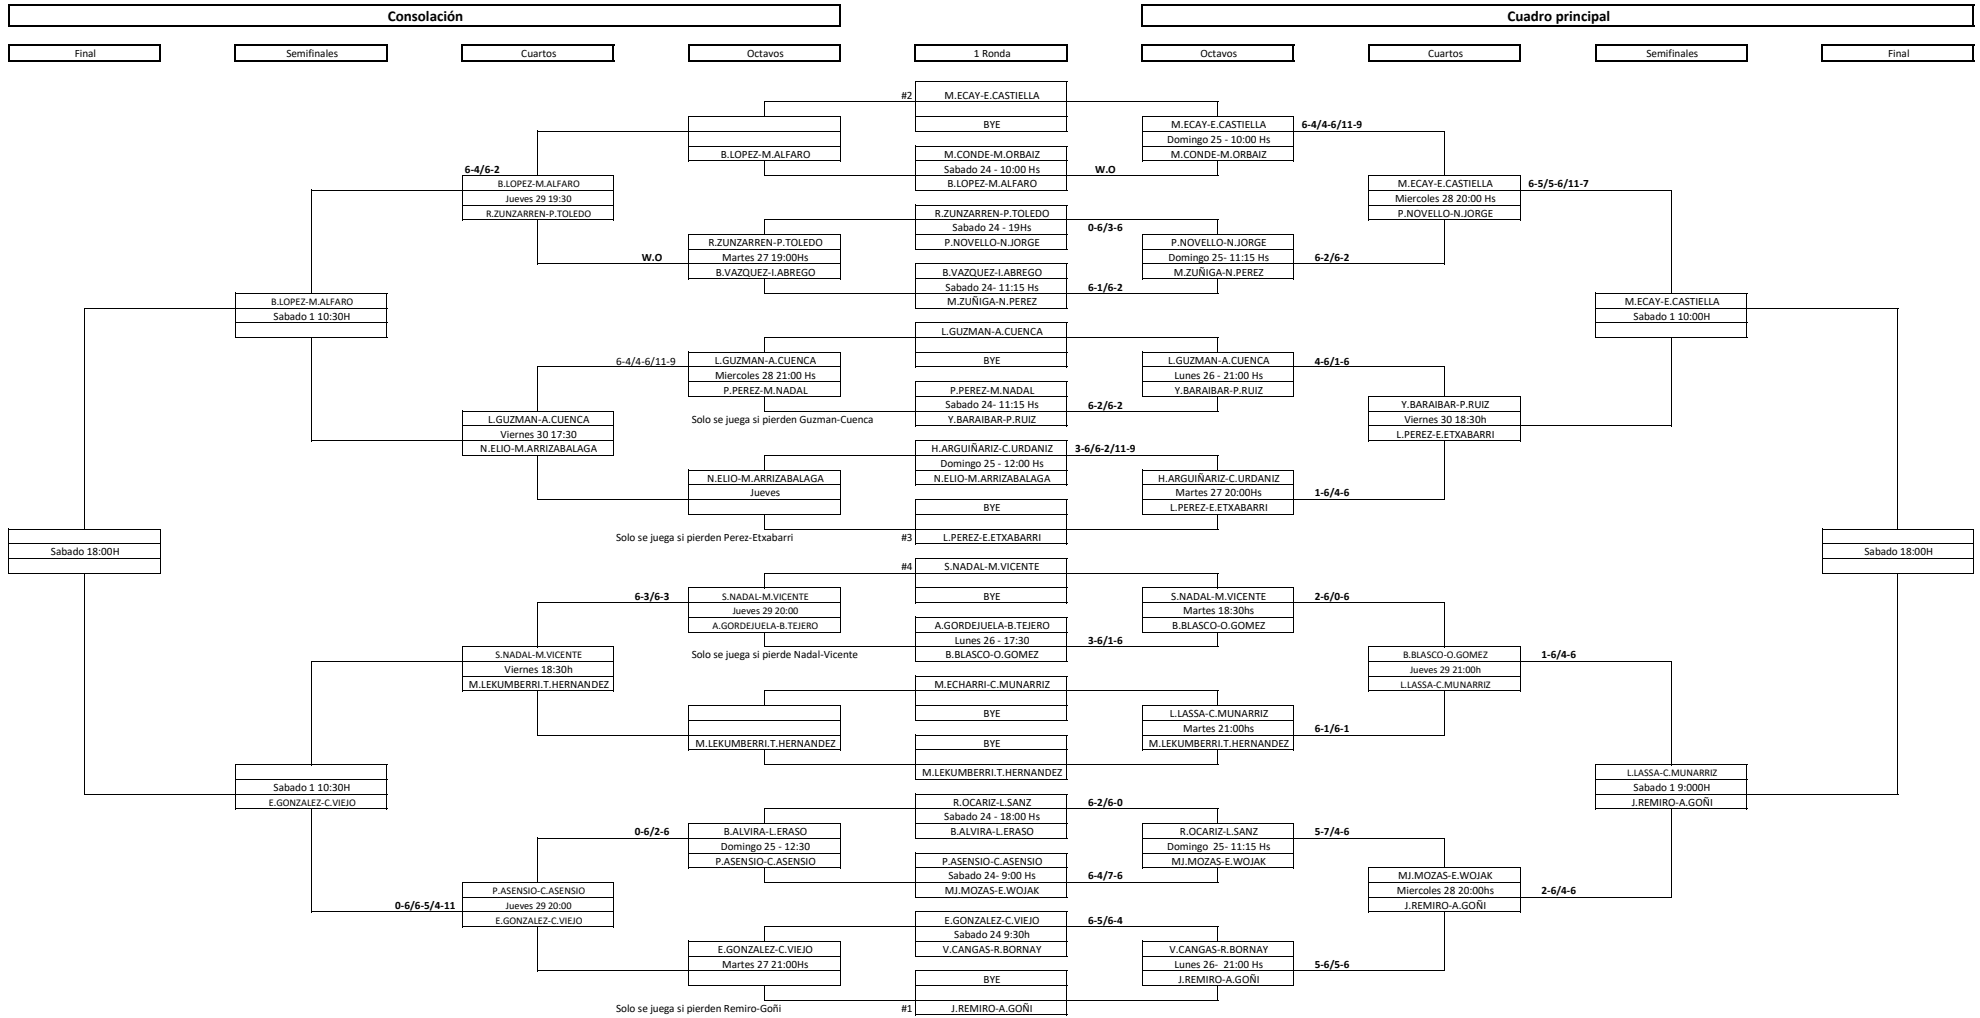

3º Categoría VII Open Cadena 100 PSSC

En caso de empate a 5 sets se jugará un tie break a 7 puntos. Empate a set se jugará un tie break a 11 puntos